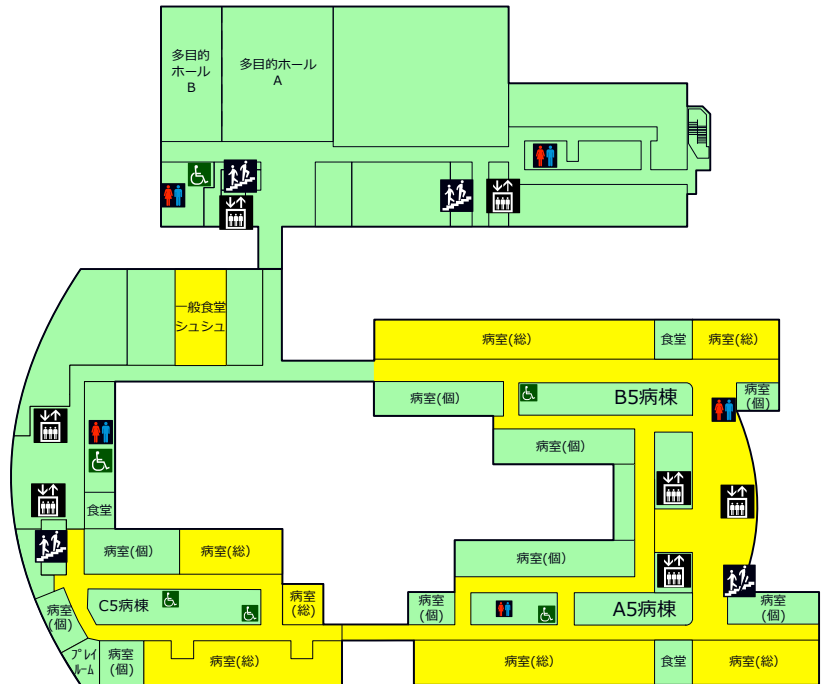

携帯通信機器の使用禁止・通話禁止・使用可能エリア

区分	使用禁止エリア	使用可能エリア	通話禁止エリア
色			
電源	OFF	マナーモード	マナーモード
メール・ページ閲覧	×	○	○
通話	×	○	×

 …エレベーター
  …階段
  …トイレ(男女)
  …多目的トイレ
  …待合

6F

2F

5F

1F

4F

B1F

3F