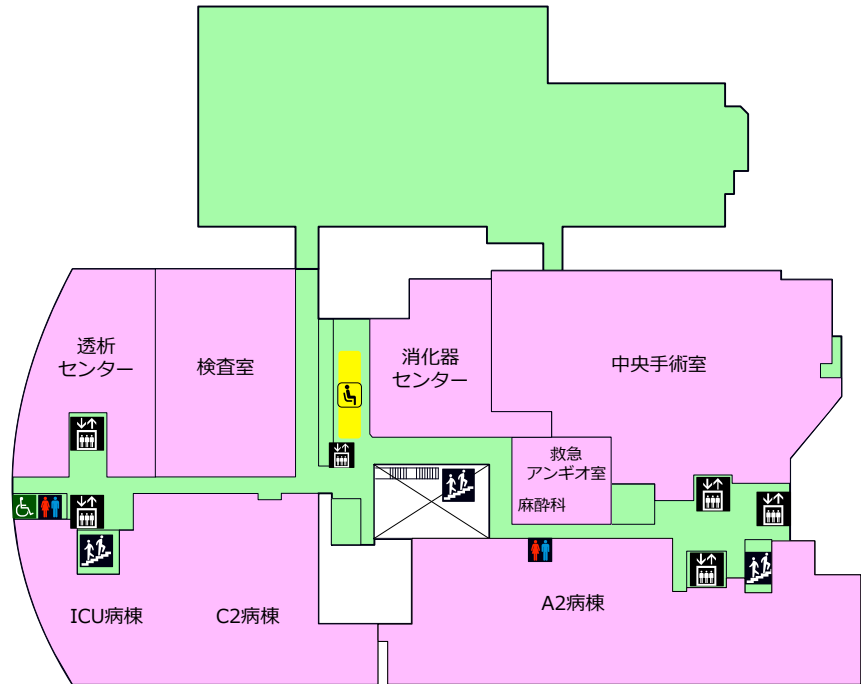

携帯通信機器の使用禁止・通話禁止・使用可能エリア

区分	使用禁止エリア	使用可能エリア	通話禁止エリア
色			
電源	OFF	マナーモード	マナーモード
メール・ページ閲覧	×	○	○
通話	×	○	×

 …エレベーター
  …階段
  …トイレ(男女)
  …多目的トイレ
  …待合

6F

2F

5F

1F

4F

B1F

3F