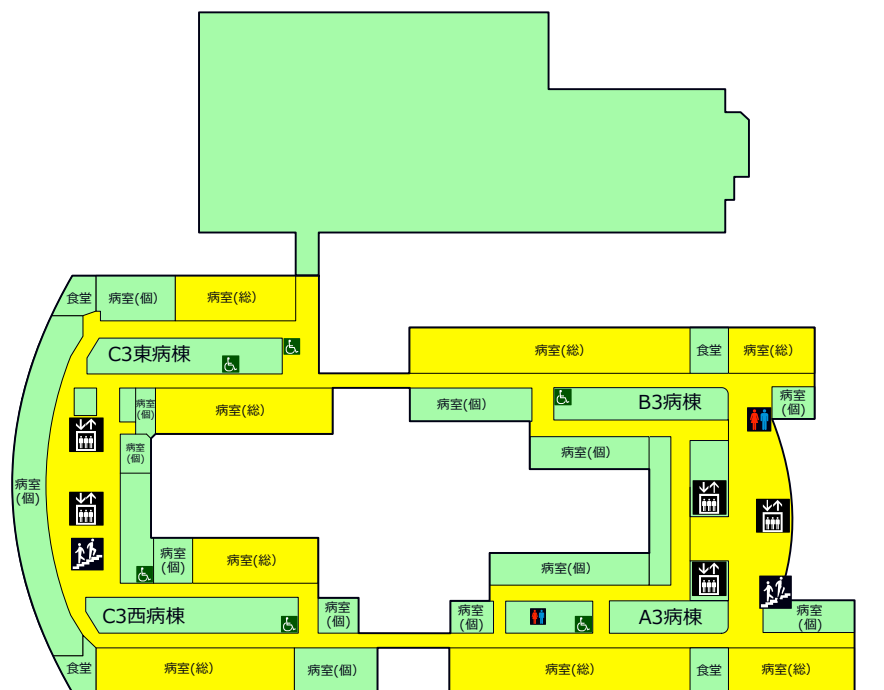

携帯通信機器の使用禁止・通話禁止・使用可能エリア

区分	使用禁止エリア	使用可能エリア	通話禁止エリア
色			
電源	OFF	マナーモード	マナーモード
メール・ページ閲覧	×	○	○
通話	×	○	×

 …エレベーター
  …階段
  …トイレ(男女)
  …多目的トイレ
  …待合

6F

2F

5F

1F

4F

B1F

3F