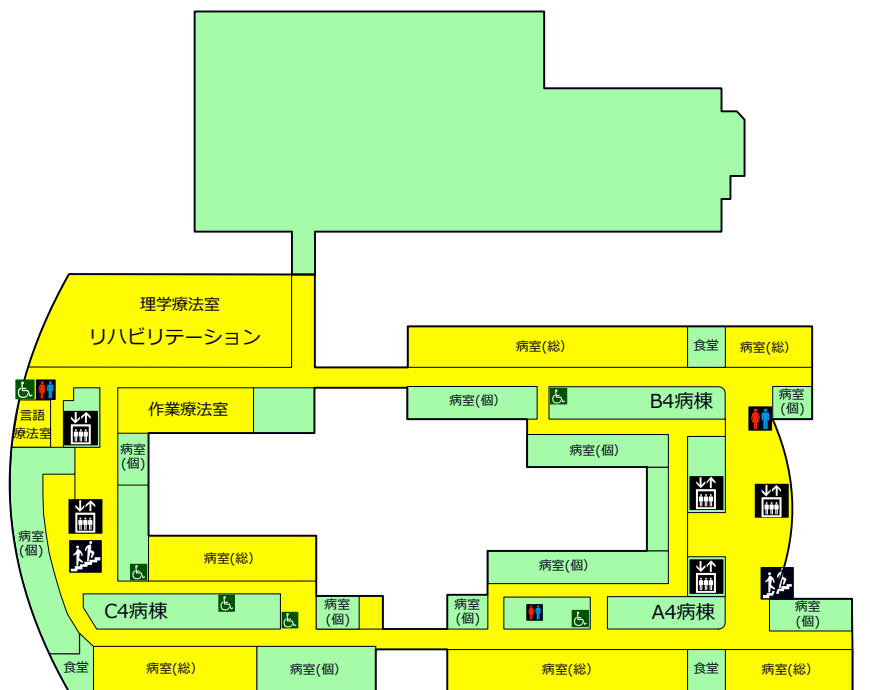

携帯通信機器の使用禁止・通話禁止・使用可能エリア

区分	使用禁止エリア	使用可能エリア	通話禁止エリア
色			
電源	OFF	マナーモード	マナーモード
メール・ページ閲覧	×	○	○
通話	×	○	×

 …エレベーター
  …階段
  …トイレ(男女)
  …多目的トイレ
  …待合

6F

2F

5F

1F

4F

B1F

3F