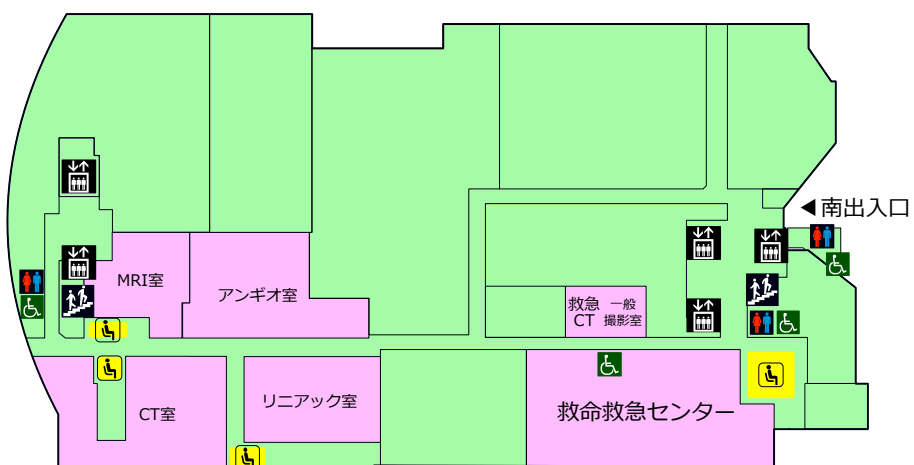

携帯通信機器の使用禁止・通話禁止・使用可能エリア

区分	使用禁止エリア	使用可能エリア	通話禁止エリア
色			
電源	OFF	マナーモード	マナーモード
メール・ページ閲覧	×	○	○
通話	×	○	×

 …エレベーター
  …階段
  …トイレ(男女)
  …多目的トイレ
  …待合

6F

2F

5F

1F

4F

B1F

3F