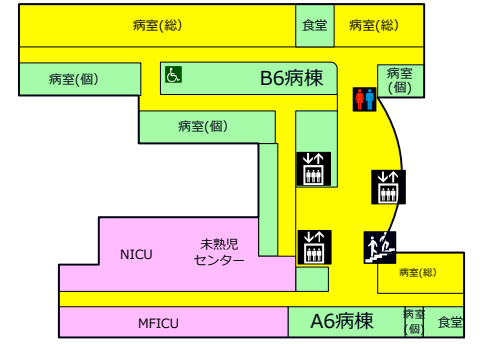

携帯通信機器の使用禁止・通話禁止・使用可能エリア

区分	使用禁止エリア	使用可能エリア	通話禁止エリア
色			
電源	OFF	マナーモード	マナーモード
メール・ページ閲覧	×	○	○
通話	×	○	×

 …エレベーター
  …階段
  …トイレ(男女)
  …多目的トイレ
  …待合

6F

2F

5F

1F

4F

B1F

3F