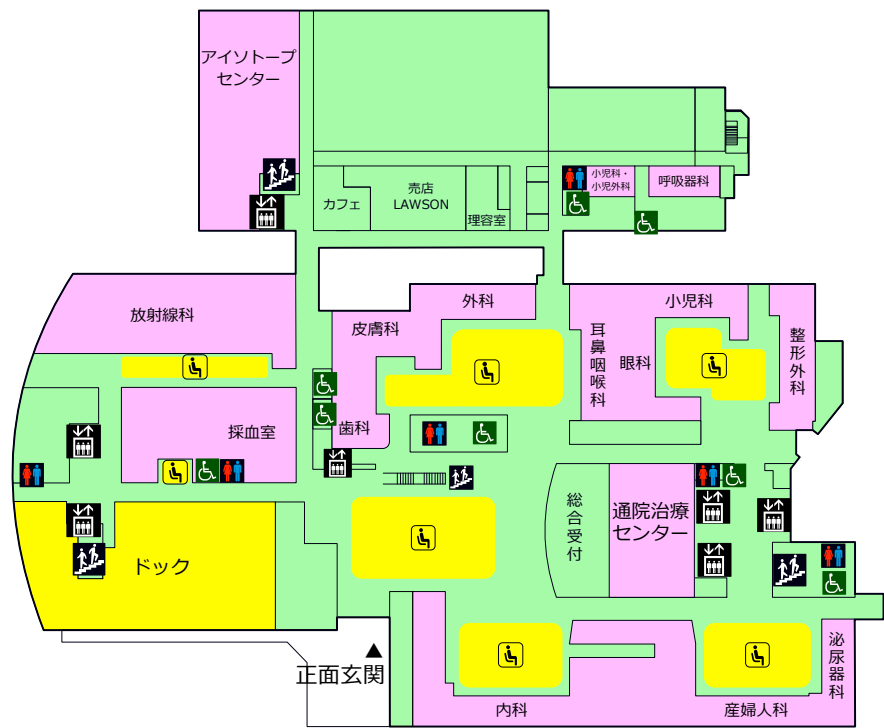

携帯通信機器の使用禁止・通話禁止・使用可能エリア

区分	使用禁止エリア	使用可能エリア	通話禁止エリア
色			
電源	OFF	マナーモード	マナーモード
メール・ページ閲覧	×	○	○
通話	×	○	×

 …エレベーター
  …階段
  …トイレ(男女)
  …多目的トイレ
  …待合

6F

2F

5F

1F

4F

B1F

3F